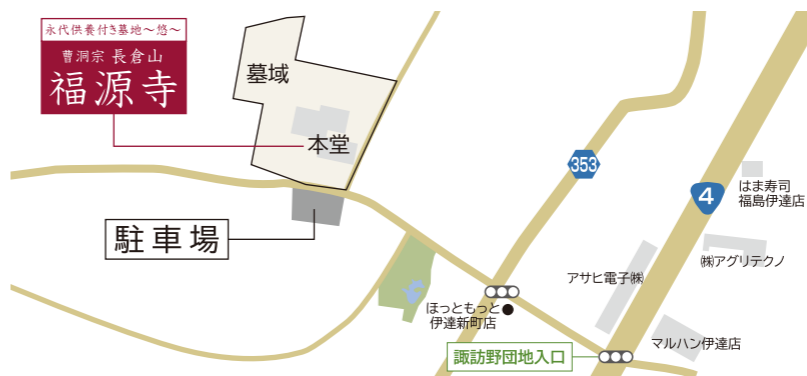

## 永代供養付き墓地の詳細

- 後継者がいらっしゃらない方もOK。
- 後世への費用負担はございません。
- 親戚、友人、知人同士も一緒に眠れます。
- 生前でもお求め頂けます。
- 別々のお墓・お遺骨を一つにまとめる事が可能で、永代に渡りご供養する事ができ大変安心です。
- 墓地・墓石の維持管理の負担が軽減されます。
- 永代にわたり供養して頂く為、無縁仏になりません。
- これまでの宗旨・宗派は問いません。
- 1年365日、いつでもお参りできます。

### ★ 約440年続く曹洞宗の歴史ある寺院

株式会社 創寿苑 本社  
宮城県仙台市泉区福岡字北泉20-1

お問い合わせ  
資料請求は

**0120-233-148**

ご見学ご希望の方はご自宅から現地までスタッフが無料で送迎致します。お気軽に左記までご連絡ください。